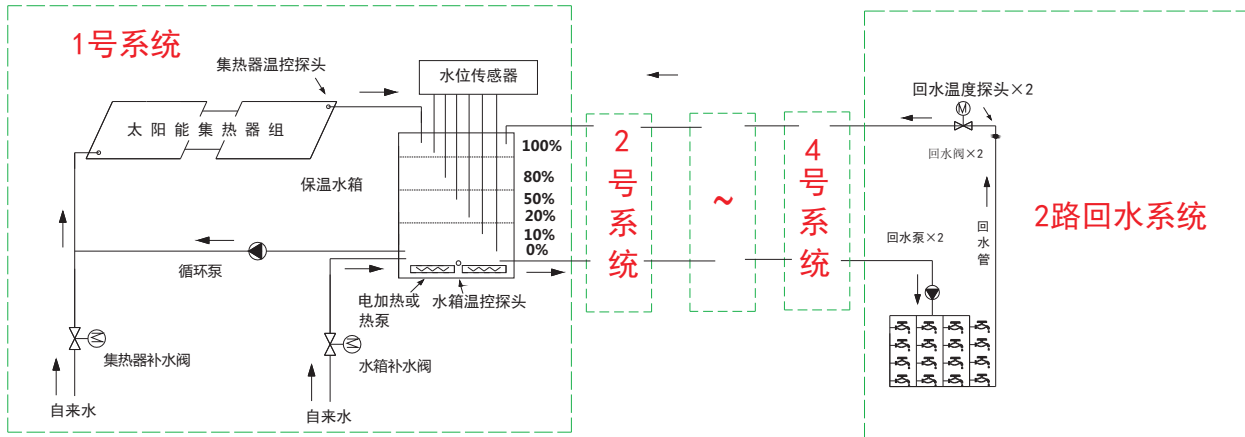

## PLC400-314工程示意图

提示：2~4号系统与1号系统相同，限于篇幅，未画

注：与1号相同的系统共4组，4组系统的水箱供水管相连共用二组回水系统及1路电伴热带

定制：  
根据实际工程需要增加或减少控制端口及功能，可为您快速定制完美匹配的系统。  
手机：  
13826569530  
QQ：  
13826569530

下载此图CAD文件：在PC客户端点击 [接线图下载](#) 即可下载

PC客户端下载地址：[www.baibo.net.cn/baibo.rar](http://www.baibo.net.cn/baibo.rar)  
或 [www.百博.cn/baibo.rar](http://www.百博.cn/baibo.rar)

右侧传感器位置均为空

## PLC400-314接线示意图