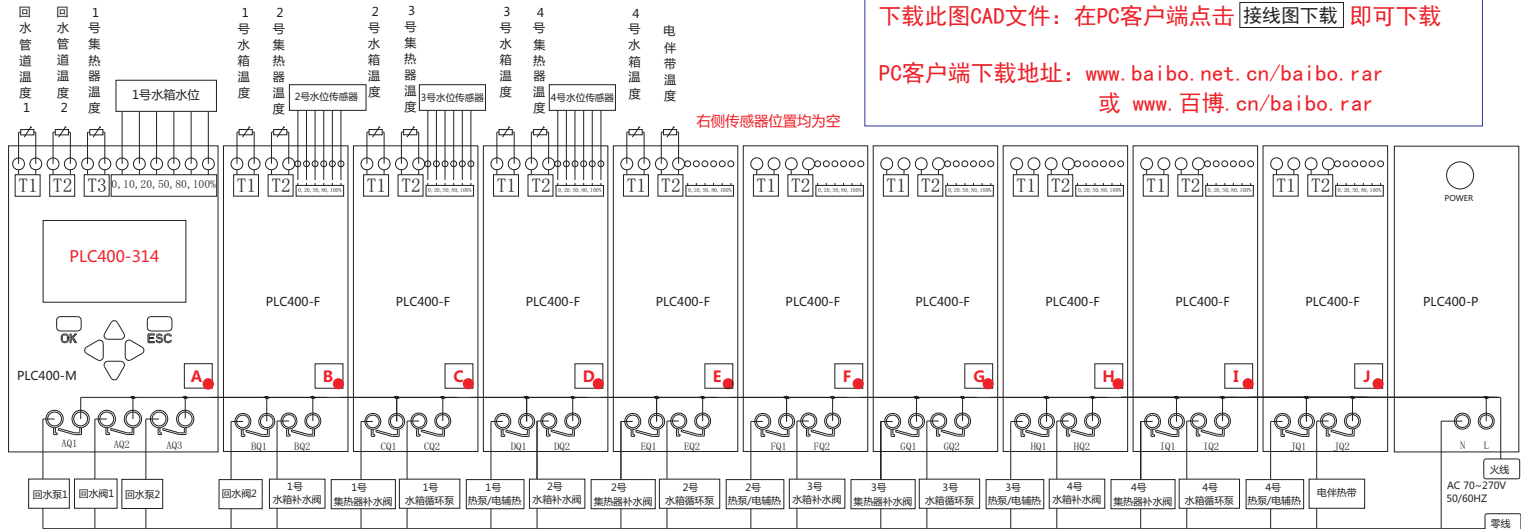

## PLC400-314工程示意图

提示：2~4号系统与1号系统相同，限于篇幅，未画

注：与1号相同的系统共4组，4组系统的水箱供水管相连共用二组回水系统及1路电伴热带

定制：  
根据实际工程需要增加或减少控制端口及功能，可为您快速定制完美匹配的系统。  
手机：  
13826569530  
QQ：  
13826569530

下载此图CAD文件：在PC客户端点击 [接线图下载](#) 即可下载

PC客户端下载地址：[www.baibo.net.cn/baibo.rar](http://www.baibo.net.cn/baibo.rar)  
或 [www.百博.cn/baibo.rar](http://www.百博.cn/baibo.rar)

右侧传感器位置均为空

## PLC400-314接线示意图