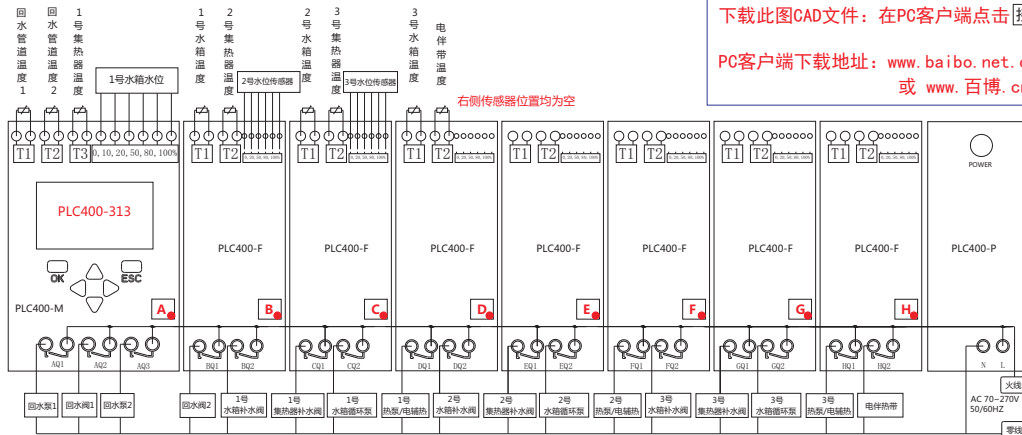

PLC400-313工程示意图

提示： 2~3 号系统与1号系统相同，限于篇幅，未画

注： 与1号相同的系统共3组，3组系统的水箱供水管相连共用二组回水系统及1路电伴热带

定制：
根据实际工程需要增加或减少控制端口及功能，可为您快速定制完美匹配的系统。
手机：13826569530
QQ：13826569530

下载此图CAD文件：在PC客户端点击 [接线图下载](#) 即可下载
PC客户端下载地址：www.baibo.net.cn/baibo.rar
或 www.百博.cn/baibo.rar

PLC400-313接线示意图