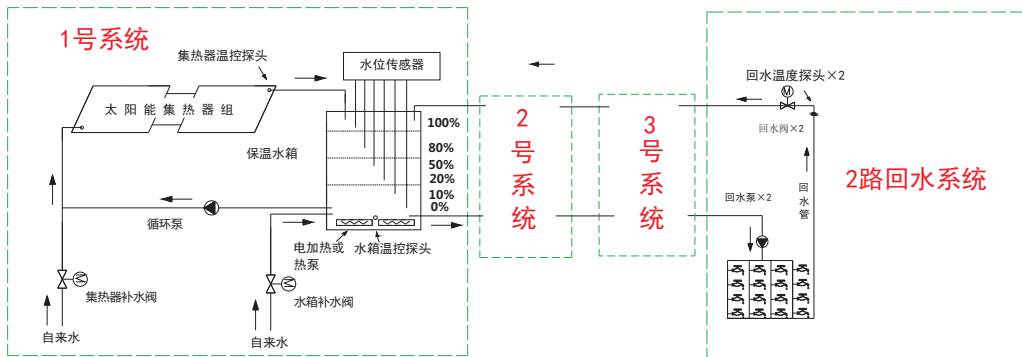

PLC400-313工程示意图

提示： 2~3 号系统与1号系统相同，限于篇幅，未画

注： 与1号相同的系统共3组，3组系统的水箱供水管相连共用二组回水系统及1路电伴热带

定制：
根据实际工程需要增加或减少控制端口及功能，可为您快速定制完美匹配的系统。
手机：13826569530
QQ：13826569530

下载此图CAD文件：在PC客户端点击 [接线图下载](#) 即可下载
PC客户端下载地址：www.baibo.net.cn/baibo.rar
或 www.百博.cn/baibo.rar

PLC400-313接线示意图